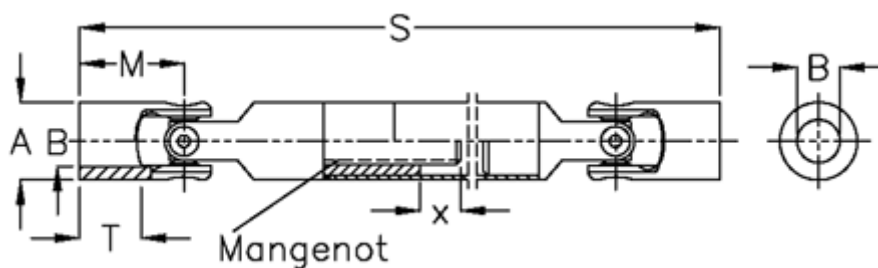

Varenummer: 076161001  
Beskrivelse: Krydsled med udtræk 0.616.100.001  
S=165 X=15 Boring 10H7, nåleleje

## Mål

A	= 16
B H7	= 10
M	= 26
Mangenot	= 6x7,5x10,2
MD max. Nm	= 6
s	= 165
T	= 15
x	= 15